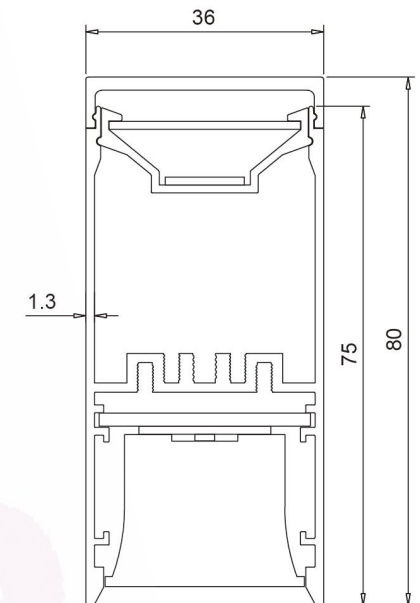

DIMENSIONS

Length	Width	Height
4ft/47"/1200mm	3.94"/100mm	3.35"/85mm
5ft/59"/1500mm	3.94"/100mm	3.35"/85mm
6ft/71"/1800mm	3.94"/100mm	3.35"/85mm
8ft/94"/2400mm	3.94"/100mm	3.35"/85mm

SPECIFICATION

Model	Power	Luminous	Efficacy	CCT	Input Voltage	PF	Beam Angle
DB-OP10085A-xx	20W	2000 lm	100 lm/w	3000K/4000K/5000K	AC180-264V /110-277V	>0.9	110°
DB-OP10085A-xx	30W	3000 lm	100 lm/w	3000K/4000K/5000K	AC180-264V /110-277V	>0.9	110°
DB-OP10085A-xx	40W	4000 lm	100 lm/w	3000K/4000K/5000K	AC180-264V /110-277V	>0.9	110°
DB-OP10085A-xx	50W	5000 lm	100 lm/w	3000K/4000K/5000K	AC180-264V /110-277V	>0.9	110°
DB-OP10085A-xx	60W	6000 lm	100 lm/w	3000K/4000K/5000K	AC180-264V /110-277V	>0.9	110°

DIMENSIONS

Length	Width	Height
4ft/47"/1200mm	1.42"/36mm	2.95"/75mm
5ft/59"/1500mm	1.42"/36mm	2.95"/75mm
6ft/71"/1800mm	1.42"/36mm	2.95"/75mm
8ft/94"/2400mm	1.42"/36mm	2.95"/75mm

SPECIFICATION

Model	Power	Luminous	Efficary	CCT	Input Voltage	PF	Beam Angle
DB-OP3675-xx	20W	2000 lm	100 lm/w	3000K/4000K/5000K	AC180-264V /110-277V	>0.9	110°
DB-OP3675-xx	30W	3000 lm	100 lm/w	3000K/4000K/5000K	AC180-264V /110-277V	>0.9	110°
DB-OP3675-xx	40W	4000 lm	100 lm/w	3000K/4000K/5000K	AC180-264V /110-277V	>0.9	110°
DB-OP3675-xx	50W	5000 lm	100 lm/w	3000K/4000K/5000K	AC180-264V /110-277V	>0.9	110°
DB-OP3675-xx	60W	6000 lm	100 lm/w	3000K/4000K/5000K	AC180-264V /110-277V	>0.9	110°