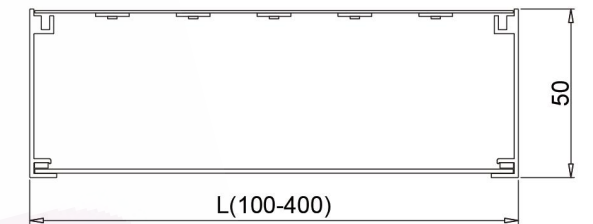

DIMENSIONS

Diameter	Height
Φ1.6ft/Φ20"/Φ500mm	50mm
Φ2ft/Φ24"/Φ600mm	50mm
Φ2.6ft/Φ31"/Φ800mm	50mm
Φ4ft/Φ47"/Φ1200mm	50mm
Customized	50mm

SPECIFICATION

Model	Power	Efficacy	CCT	Input Voltage	PF	Beam Angle
DB-OPxx-Φ500	25-30 W/M	90 lm/w	3000K/4000K/5000K	AC180-264V /110-277V	>0.9	110°
DB-OPxx-Φ600	25-30 W/M	90 lm/w	3000K/4000K/5000K	AC180-264V /110-277V	>0.9	110°
DB-OPxx-Φ800	25-30 W/M	90 lm/w	3000K/4000K/5000K	AC180-264V /110-277V	>0.9	110°
DB-OPxx-Φ1200	25-30 W/M	90 lm/w	3000K/4000K/5000K	AC180-264V /110-277V	>0.9	110°