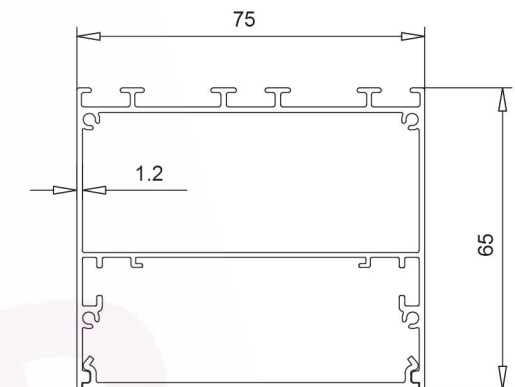

DIMENSIONS

Length	Width	Height
4ft/47"/1200mm	2.56"/65mm	1.26"/32mm
5ft/59"/1500mm	2.56"/65mm	1.26"/32mm
6ft/71"/1800mm	2.56"/65mm	1.26"/32mm
8ft/94"/2400mm	2.56"/65mm	1.26"/32mm

SPECIFICATION

Model	Power	Luminous	Efficary	CCT	Input Voltage	PF	Beam Angle
DB-OP6532-xx	20W	2000 lm	100 lm/w	3000K/4000K/5000K	AC180-264V /110-277V	>0.9	110°
DB-OP6532-xx	30W	3000 lm	100 lm/w	3000K/4000K/5000K	AC180-264V /110-277V	>0.9	110°
DB-OP6532-xx	40W	4000 lm	100 lm/w	3000K/4000K/5000K	AC180-264V /110-277V	>0.9	110°
DB-OP6532-xx	50W	5000 lm	100 lm/w	3000K/4000K/5000K	AC180-264V /110-277V	>0.9	110°
DB-OP6532-xx	60W	6000 lm	100 lm/w	3000K/4000K/5000K	AC180-264V /110-277V	>0.9	110°

DIMENSIONS

Length	Width	Height
4ft/47"/1200mm	2.95"/75mm	2.56"/65mm
5ft/59"/1500mm	2.95"/75mm	2.56"/65mm
6ft/71"/1800mm	2.95"/75mm	2.56"/65mm
8ft/94"/2400mm	2.95"/75mm	2.56"/65mm

SPECIFICATION

Model	Power	Luminous	Efficary	CCT	Input Voltage	PF	Beam Angle
DB-OP7565-xx	20W	2000 lm	100 lm/w	3000K/4000K/5000K	AC180-264V /110-277V	>0.9	110°
DB-OP7565-xx	30W	3000 lm	100 lm/w	3000K/4000K/5000K	AC180-264V /110-277V	>0.9	110°
DB-OP7565-xx	40W	4000 lm	100 lm/w	3000K/4000K/5000K	AC180-264V /110-277V	>0.9	110°
DB-OP7565-xx	50W	5000 lm	100 lm/w	3000K/4000K/5000K	AC180-264V /110-277V	>0.9	110°
DB-OP7565-xx	60W	6000 lm	100 lm/w	3000K/4000K/5000K	AC180-264V /110-277V	>0.9	110°