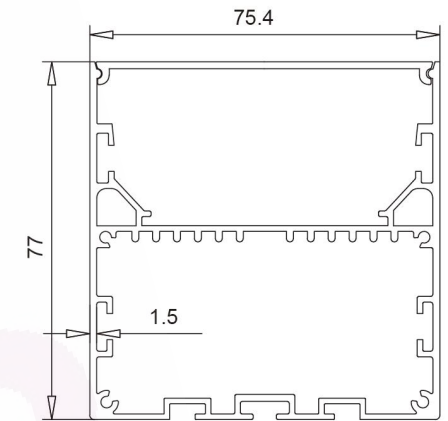

DIMENSIONS

Length	Width	Height
4ft/47"/1200mm	2.95"/75mm	3.03"/77mm
5ft/59"/1500mm	2.95"/75mm	3.03"/77mm
6ft/71"/1800mm	2.95"/75mm	3.03"/77mm
8ft/94"/2400mm	2.95"/75mm	3.03"/77mm