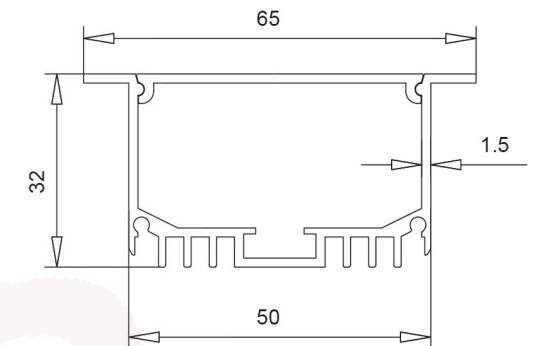

DIMENSIONS

Length	Width	Height
4ft/47"/1200mm	1.97"/50mm	2.76"/70mm
5ft/59"/1500mm	1.97"/50mm	2.76"/70mm
6ft/71"/1800mm	1.97"/50mm	2.76"/70mm
8ft/94"/2400mm	1.97"/50mm	2.76"/70mm

SPECIFICATION

Model	Power	Luminous	Efficary	CCT	Input Voltage	PF	Beam Angle
DB-OP5070-xx	20W	2000 lm	100 lm/w	3000K/4000K/5000K	AC180-264V /110-277V	>0.9	110°
DB-OP5070-xx	30W	3000 lm	100 lm/w	3000K/4000K/5000K	AC180-264V /110-277V	>0.9	110°
DB-OP5070-xx	40W	4000 lm	100 lm/w	3000K/4000K/5000K	AC180-264V /110-277V	>0.9	110°
DB-OP5070-xx	50W	5000 lm	100 lm/w	3000K/4000K/5000K	AC180-264V /110-277V	>0.9	110°
DB-OP5070-xx	60W	6000 lm	100 lm/w	3000K/4000K/5000K	AC180-264V /110-277V	>0.9	110°

DIMENSIONS

Length	Width	Height
4ft/47"/1200mm	2.56"/65mm	1.26"/32mm
5ft/59"/1500mm	2.56"/65mm	1.26"/32mm
6ft/71"/1800mm	2.56"/65mm	1.26"/32mm
8ft/94"/2400mm	2.56"/65mm	1.26"/32mm

SPECIFICATION

Model	Power	Luminous	Efficary	CCT	Input Voltage	PF	Beam Angle
DB-OP6532-xx	20W	2000 lm	100 lm/w	3000K/4000K/5000K	AC180-264V /110-277V	>0.9	110°
DB-OP6532-xx	30W	3000 lm	100 lm/w	3000K/4000K/5000K	AC180-264V /110-277V	>0.9	110°
DB-OP6532-xx	40W	4000 lm	100 lm/w	3000K/4000K/5000K	AC180-264V /110-277V	>0.9	110°
DB-OP6532-xx	50W	5000 lm	100 lm/w	3000K/4000K/5000K	AC180-264V /110-277V	>0.9	110°
DB-OP6532-xx	60W	6000 lm	100 lm/w	3000K/4000K/5000K	AC180-264V /110-277V	>0.9	110°