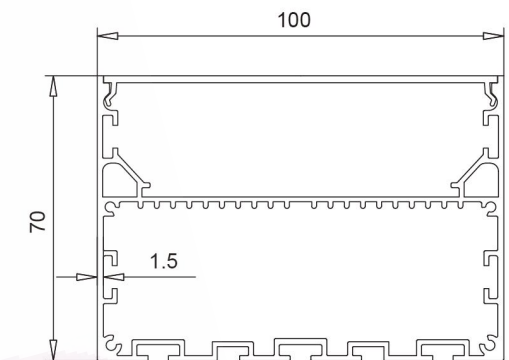

DIMENSIONS

Length	Width	Height
4ft/47"/1200mm	3.94"/100mm	2.56"/65mm
5ft/59"/1500mm	3.94"/100mm	2.56"/65mm
6ft/71"/1800mm	3.94"/100mm	2.56"/65mm
8ft/94"/2400mm	3.94"/100mm	2.56"/65mm

SPECIFICATION

Model	Power	Luminous	Efficary	CCT	Input Voltage	PF	Beam Angle
DB-OP10065-xx	20W	2000 lm	100 lm/w	3000K/4000K/5000K	AC180-264V /110-277V	>0.9	110°
DB-OP10065-xx	30W	3000 lm	100 lm/w	3000K/4000K/5000K	AC180-264V /110-277V	>0.9	110°
DB-OP10065-xx	40W	4000 lm	100 lm/w	3000K/4000K/5000K	AC180-264V /110-277V	>0.9	110°
DB-OP10065-xx	50W	5000 lm	100 lm/w	3000K/4000K/5000K	AC180-264V /110-277V	>0.9	110°
DB-OP10065-xx	60W	6000 lm	100 lm/w	3000K/4000K/5000K	AC180-264V /110-277V	>0.9	110°

DIMENSIONS

Length	Width	Height
4ft/47"/1200mm	3.94"/100mm	2.76"/70mm
5ft/59"/1500mm	3.94"/100mm	2.76"/70mm
6ft/71"/1800mm	3.94"/100mm	2.76"/70mm
8ft/94"/2400mm	3.94"/100mm	2.76"/70mm

SPECIFICATION

Model	Power	Luminous	Efficacy	CCT	Input Voltage	PF	Beam Angle
DB-OP10070-xx	20W	2000 lm	100 lm/w	3000K/4000K/5000K	AC180-264V /110-277V	>0.9	110°
DB-OP10070-xx	30W	3000 lm	100 lm/w	3000K/4000K/5000K	AC180-264V /110-277V	>0.9	110°
DB-OP10070-xx	40W	4000 lm	100 lm/w	3000K/4000K/5000K	AC180-264V /110-277V	>0.9	110°
DB-OP10070-xx	50W	5000 lm	100 lm/w	3000K/4000K/5000K	AC180-264V /110-277V	>0.9	110°
DB-OP10070-xx	60W	6000 lm	100 lm/w	3000K/4000K/5000K	AC180-264V /110-277V	>0.9	110°