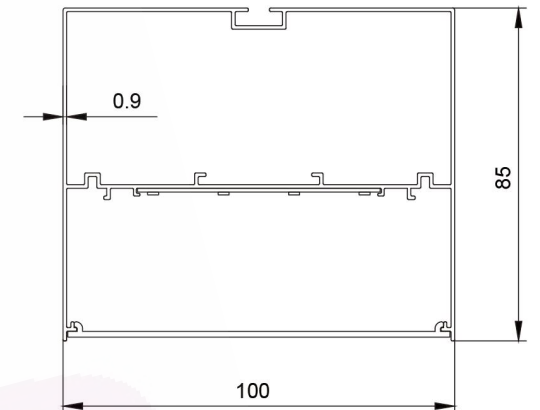

Colour:

- Sand black
- Sand white
- Wood grain
- Matte black
- Matte white
- Silver

DIMENSIONS

Length	Width	Height
4ft/47"/1200mm	3.15"/80mm	3.35"/85mm
5ft/59"/1500mm	3.15"/80mm	3.35"/85mm
6ft/71"/1800mm	3.15"/80mm	3.35"/85mm
8ft/94"/2400mm	3.15"/80mm	3.35"/85mm

DIMENSIONS

Length	Width	Height
4ft/47"/1200mm	3.94"/100mm	3.35"/85mm
5ft/59"/1500mm	3.94"/100mm	3.35"/85mm
6ft/71"/1800mm	3.94"/100mm	3.35"/85mm
8ft/94"/2400mm	3.94"/100mm	3.35"/85mm

SPECIFICATION

Model	Power	Luminous	Efficacy	CCT	Input Voltage	PF	Beam Angle
DB-OP10085A-xx	20W	2000 lm	100 lm/w	3000K/4000K/5000K	AC180-264V /110-277V	>0.9	110°
DB-OP10085A-xx	30W	3000 lm	100 lm/w	3000K/4000K/5000K	AC180-264V /110-277V	>0.9	110°
DB-OP10085A-xx	40W	4000 lm	100 lm/w	3000K/4000K/5000K	AC180-264V /110-277V	>0.9	110°
DB-OP10085A-xx	50W	5000 lm	100 lm/w	3000K/4000K/5000K	AC180-264V /110-277V	>0.9	110°
DB-OP10085A-xx	60W	6000 lm	100 lm/w	3000K/4000K/5000K	AC180-264V /110-277V	>0.9	110°