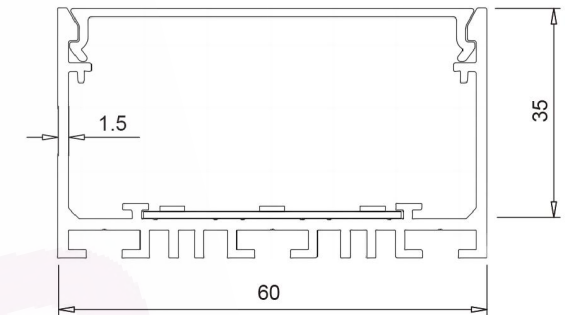

DIMENSIONS

Length	Width	Height
4ft/47"/1200mm	5.91"/150mm	2.95"/75mm
5ft/59"/1500mm	5.91"/150mm	2.95"/75mm
6ft/71"/1800mm	5.91"/150mm	2.95"/75mm
8ft/94"/2400mm	5.91"/150mm	2.95"/75mm

SPECIFICATION

Model	Power	Luminous	Efficary	CCT	Input Voltage	PF	Beam Angle
DB-OP15075-xx	20W	2000 lm	100 lm/w	3000K/4000K/5000K	AC180-264V /110-277V	>0.9	110°
DB-OP15075-xx	30W	3000 lm	100 lm/w	3000K/4000K/5000K	AC180-264V /110-277V	>0.9	110°
DB-OP15075-xx	40W	4000 lm	100 lm/w	3000K/4000K/5000K	AC180-264V /110-277V	>0.9	110°
DB-OP15075-xx	50W	5000 lm	100 lm/w	3000K/4000K/5000K	AC180-264V /110-277V	>0.9	110°
DB-OP15075-xx	60W	6000 lm	100 lm/w	3000K/4000K/5000K	AC180-264V /110-277V	>0.9	110°

DIMENSIONS

Length	Width	Height
4ft/47"/1200mm	2.36"/60mm	1.38"/35mm
5ft/59"/1500mm	2.36"/60mm	1.38"/35mm
6ft/71"/1800mm	2.36"/60mm	1.38"/35mm
8ft/94"/2400mm	2.36"/60mm	1.38"/35mm

SPECIFICATION

Model	Power	Luminous	Efficary	CCT	Input Voltage	PF	Beam Angle
DB-OP6035-xx	20W	2000 lm	100 lm/w	3000K/4000K/5000K	AC180-264V /110-277V	>0.9	110°
DB-OP6035-xx	30W	3000 lm	100 lm/w	3000K/4000K/5000K	AC180-264V /110-277V	>0.9	110°
DB-OP6035-xx	40W	4000 lm	100 lm/w	3000K/4000K/5000K	AC180-264V /110-277V	>0.9	110°
DB-OP6035-xx	50W	5000 lm	100 lm/w	3000K/4000K/5000K	AC180-264V /110-277V	>0.9	110°
DB-OP6035-xx	60W	6000 lm	100 lm/w	3000K/4000K/5000K	AC180-264V /110-277V	>0.9	110°