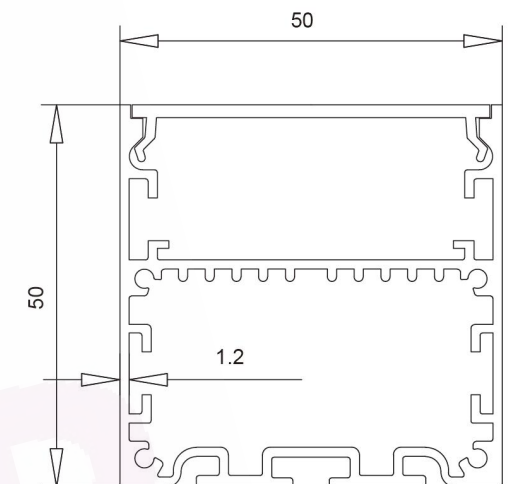

DIMENSIONS

Length	Width	Height
4ft/47"/1200mm	1.42"/36mm	2.95"/75mm
5ft/59"/1500mm	1.42"/36mm	2.95"/75mm
6ft/71"/1800mm	1.42"/36mm	2.95"/75mm
8ft/94"/2400mm	1.42"/36mm	2.95"/75mm

SPECIFICATION

Model	Power	Luminous	Efficary	CCT	Input Voltage	PF	Beam Angle
DB-OP3675-xx	20W	2000 lm	100 lm/w	3000K/4000K/5000K	AC180-264V /110-277V	>0.9	110°
DB-OP3675-xx	30W	3000 lm	100 lm/w	3000K/4000K/5000K	AC180-264V /110-277V	>0.9	110°
DB-OP3675-xx	40W	4000 lm	100 lm/w	3000K/4000K/5000K	AC180-264V /110-277V	>0.9	110°
DB-OP3675-xx	50W	5000 lm	100 lm/w	3000K/4000K/5000K	AC180-264V /110-277V	>0.9	110°
DB-OP3675-xx	60W	6000 lm	100 lm/w	3000K/4000K/5000K	AC180-264V /110-277V	>0.9	110°

DIMENSIONS

Length	Width	Height
4ft/47"/1200mm	1.97"/50mm	1.97"/50mm
5ft/59"/1500mm	1.97"/50mm	1.97"/50mm
6ft/71"/1800mm	1.97"/50mm	1.97"/50mm
8ft/94"/2400mm	1.97"/50mm	1.97"/50mm

SPECIFICATION

Model	Power	Luminous	Efficacy	CCT	Input Voltage	PF	Beam Angle
DB-OP5050-xx	20W	2000 lm	100 lm/w	3000K/4000K/5000K	AC180-264V /110-277V	>0.9	110°
DB-OP5050-xx	30W	3000 lm	100 lm/w	3000K/4000K/5000K	AC180-264V /110-277V	>0.9	110°
DB-OP5050-xx	40W	4000 lm	100 lm/w	3000K/4000K/5000K	AC180-264V /110-277V	>0.9	110°
DB-OP5050-xx	50W	5000 lm	100 lm/w	3000K/4000K/5000K	AC180-264V /110-277V	>0.9	110°
DB-OP5050-xx	60W	6000 lm	100 lm/w	3000K/4000K/5000K	AC180-264V /110-277V	>0.9	110°