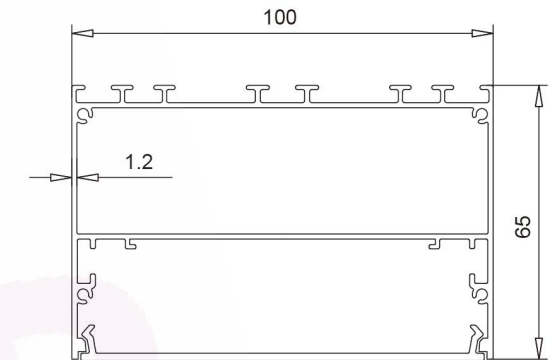

DIMENSIONS

Length	Width	Height
4ft/47"/1200mm	3.54"/90mm	1.26"/32mm
5ft/59"/1500mm	3.54"/90mm	1.26"/32mm
6ft/71"/1800mm	3.54"/90mm	1.26"/32mm
8ft/94"/2400mm	3.54"/90mm	1.26"/32mm

SPECIFICATION

Model	Power	Luminous	Efficary	CCT	Input Voltage	PF	Beam Angle
DB-OP9032-xx	20W	2000 lm	100 lm/w	3000K/4000K/5000K	AC180-264V /110-277V	>0.9	110°
DB-OP9032-xx	30W	3000 lm	100 lm/w	3000K/4000K/5000K	AC180-264V /110-277V	>0.9	110°
DB-OP9032-xx	40W	4000 lm	100 lm/w	3000K/4000K/5000K	AC180-264V /110-277V	>0.9	110°
DB-OP9032-xx	50W	5000 lm	100 lm/w	3000K/4000K/5000K	AC180-264V /110-277V	>0.9	110°
DB-OP9032-xx	60W	6000 lm	100 lm/w	3000K/4000K/5000K	AC180-264V /110-277V	>0.9	110°

DIMENSIONS

Length	Width	Height
4ft/47"/1200mm	3.94"/100mm	2.56"/65mm
5ft/59"/1500mm	3.94"/100mm	2.56"/65mm
6ft/71"/1800mm	3.94"/100mm	2.56"/65mm
8ft/94"/2400mm	3.94"/100mm	2.56"/65mm

SPECIFICATION

Model	Power	Luminous	Efficary	CCT	Input Voltage	PF	Beam Angle
DB-OP10065-xx	20W	2000 lm	100 lm/w	3000K/4000K/5000K	AC180-264V /110-277V	>0.9	110°
DB-OP10065-xx	30W	3000 lm	100 lm/w	3000K/4000K/5000K	AC180-264V /110-277V	>0.9	110°
DB-OP10065-xx	40W	4000 lm	100 lm/w	3000K/4000K/5000K	AC180-264V /110-277V	>0.9	110°
DB-OP10065-xx	50W	5000 lm	100 lm/w	3000K/4000K/5000K	AC180-264V /110-277V	>0.9	110°
DB-OP10065-xx	60W	6000 lm	100 lm/w	3000K/4000K/5000K	AC180-264V /110-277V	>0.9	110°